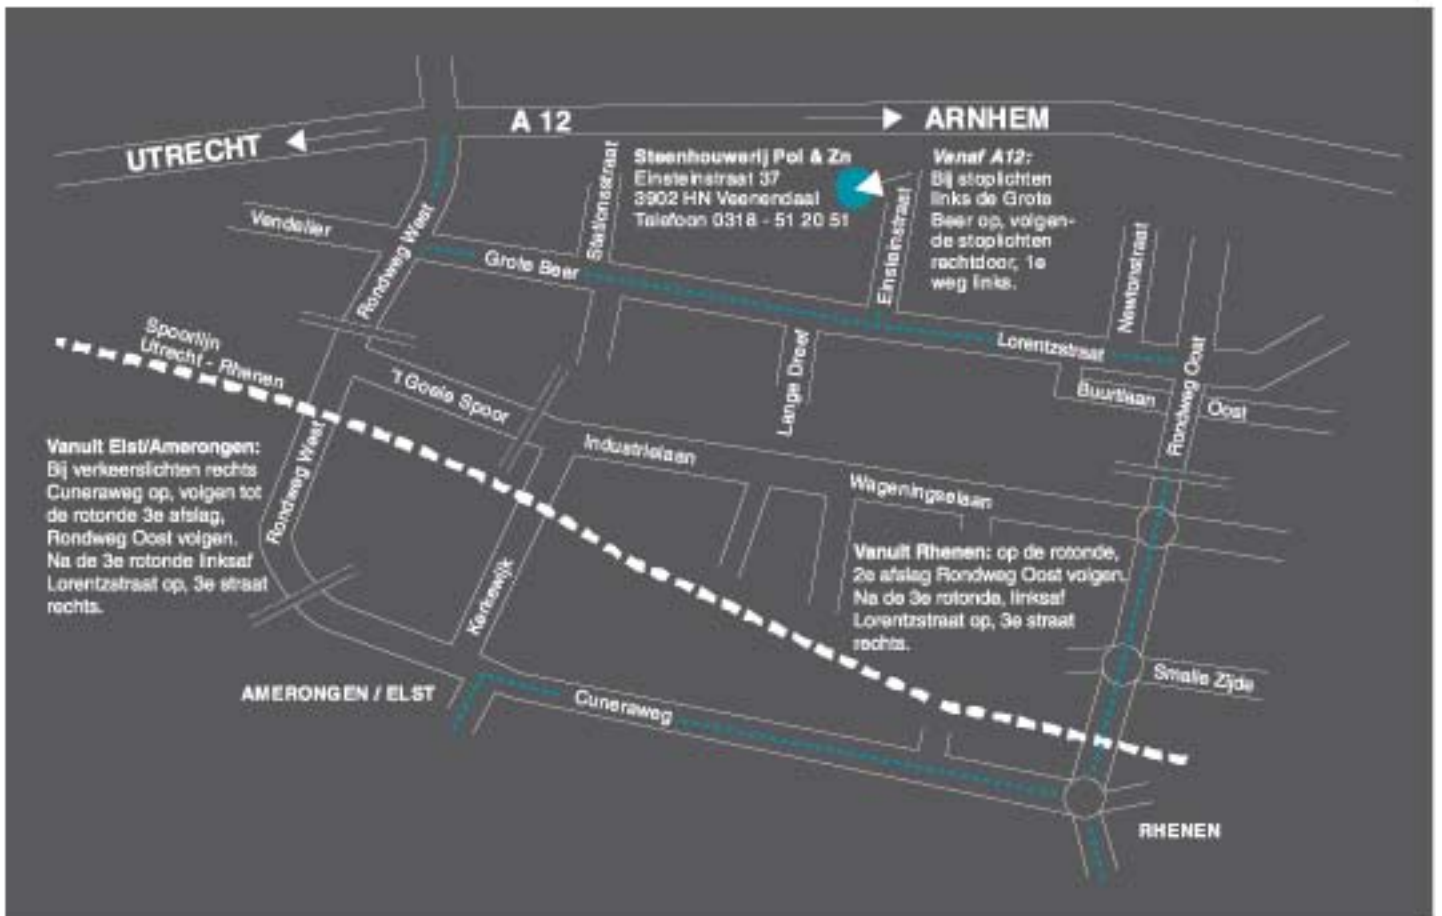

Routebeschrijving

Openingstijden toonzaal

- Maandag t/m donderdag van 08.00 tot 17.00 uur
- Vrijdag van 8.00 tot 16.00 uur
- 's Avonds en zaterdags op afspraak