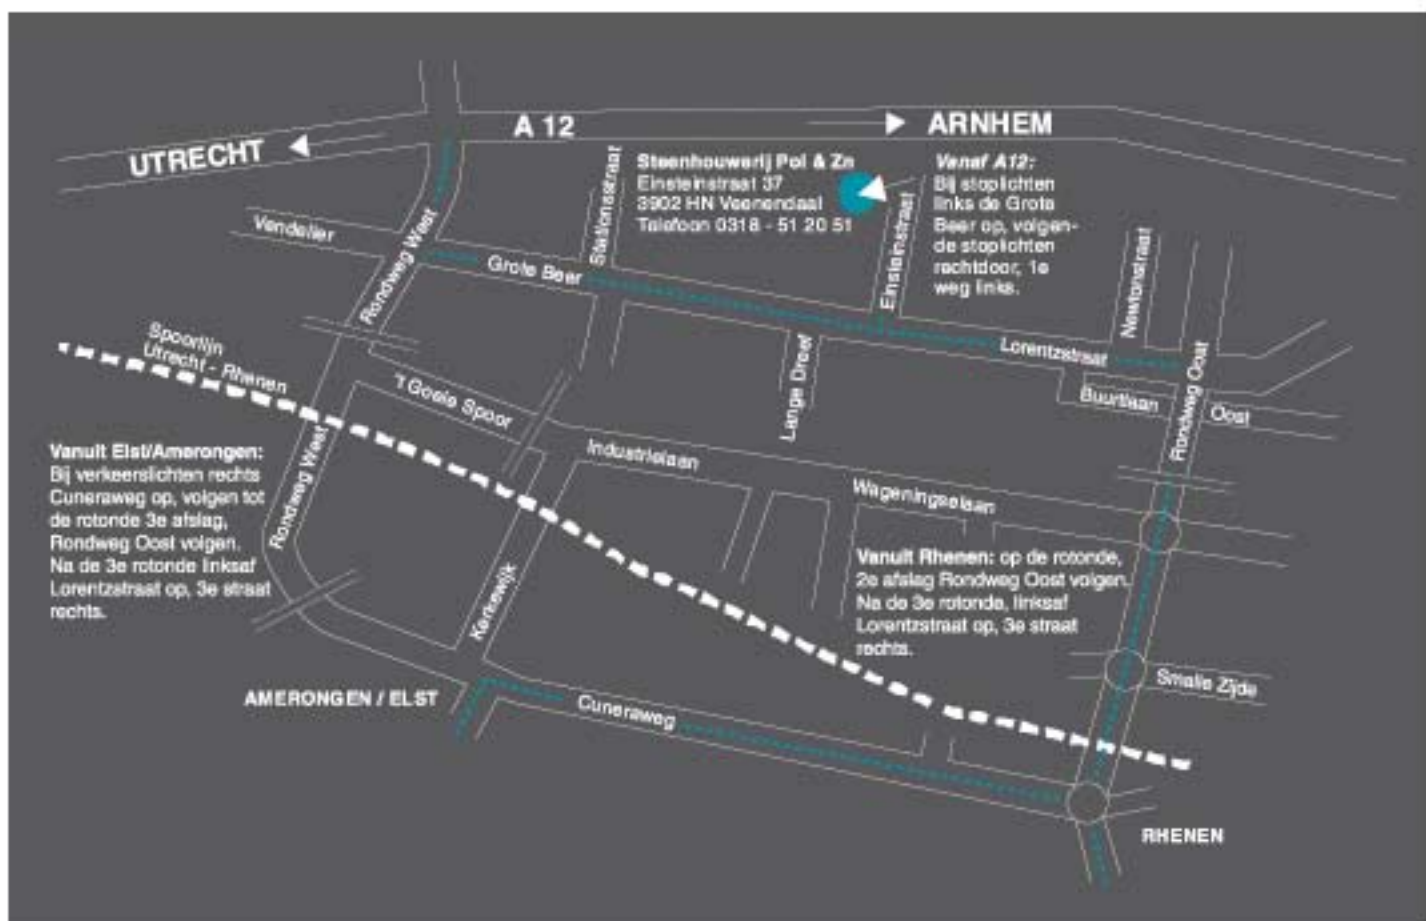

## Routebeschrijving

### Openingstijden toonzaal

- Maandag t/m donderdag van 08.00 tot 17.00 uur
- Vrijdag van 8.00 tot 16.00 uur
- 's Avonds en zaterdags op afspraak